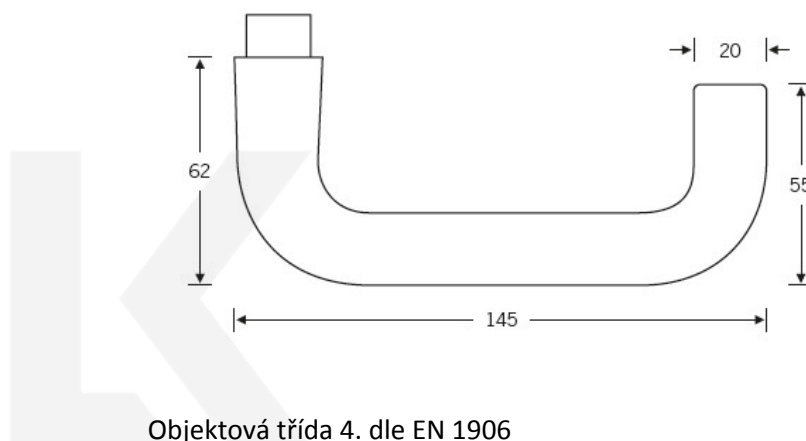

Produktový list

platný k 28. 4. 2026

luxusnikovani.cz
DELIVERED BY EFB

Kování FSB 12 1070 černá ASL

FSB

Tato klika se stala slavnou v 70. letech 20. století. Díky praktickému tvaru a velikosti byla a je často používána ve veřejných projektech jako jsou školy, hotely nebo nemocnice. Tvar je vhodný i pro panikové dveře. Dostupné jsou varianty v hliníku a nerezí.