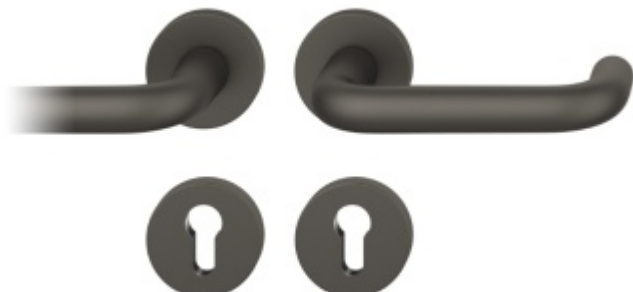

Produktový list

platný k 28. 4. 2026

luxusnikovani.cz
DELIVERED BY EFB

Kování FSB 12 1070 černá ASL

FSB

Tato klika se stala slavnou v 70. letech 20. století. Díky praktickému tvaru a velikosti byla a je často používána ve veřejných projektech jako jsou školy, hotely nebo nemocnice. Tvar je vhodný i pro panikové dveře. Dostupné jsou varianty v hliníku a nerezí.

Objektová třída 4. dle EN 1906

Kování je univerzální pravolevé včetně vratné pružiny, systém FSB ASL

Uvedená cena je za kompletní sadu kování na dveře - kliky + rozety + spojovací materiál

Materiál: hliník s barvou RAL 9005

klika / klika

[Kování FSB 12 1070 černá ASL](#)
klika / klika, Obyčejný klíč

DETAIL

Termín bude prověřen u
dodavatele

102,16 € bez DPH
123,62 € s DPH

[Kování FSB 12 1070 černá ASL](#)
klika / klika, Cylindrická vložka