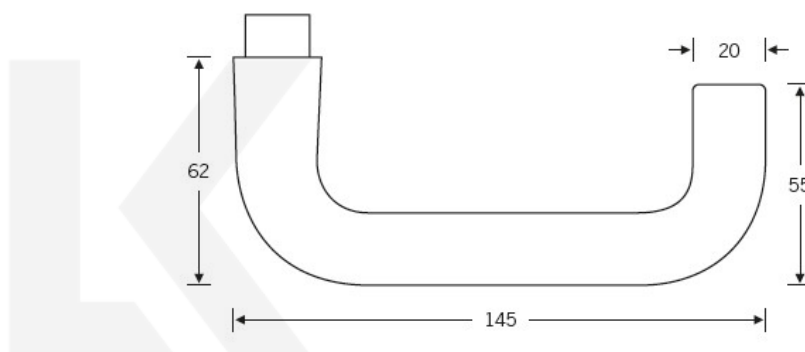

Kování FSB 12 1070 černá ASL klika / klika, Obyčejný klíč

FSB

ID produktu: 21275

Tato klika se stala slavnou v 70. letech 20. století. Díky praktickému tvaru a velikosti byla a je často používána ve veřejných projektech jako jsou školy, hotely nebo nemocnice. Tvar je vhodný i pro panikové dveře. Dostupné jsou varianty v hliníku a nerezí.