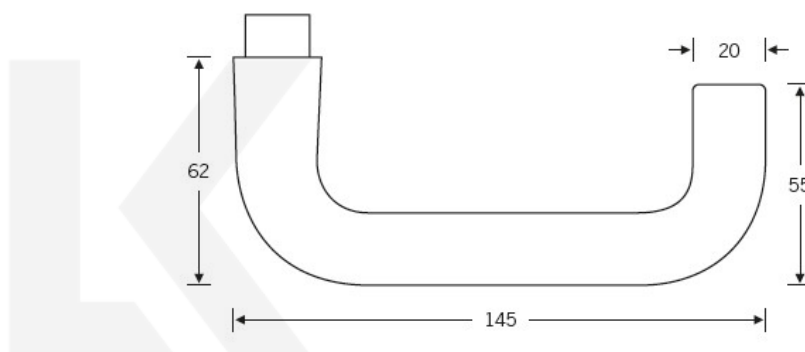

## Kování FSB 12 1070 černá ASL klika / klika, Cylindrická vložka

**FSB**

ID produktu: 21276

Tato klika se stala slavnou v 70. letech 20. století. Díky praktickému tvaru a velikosti byla a je často používána ve veřejných projektech jako jsou školy, hotely nebo nemocnice. Tvar je vhodný i pro panikové dveře. Dostupné jsou varianty v hliníku a nerezí.