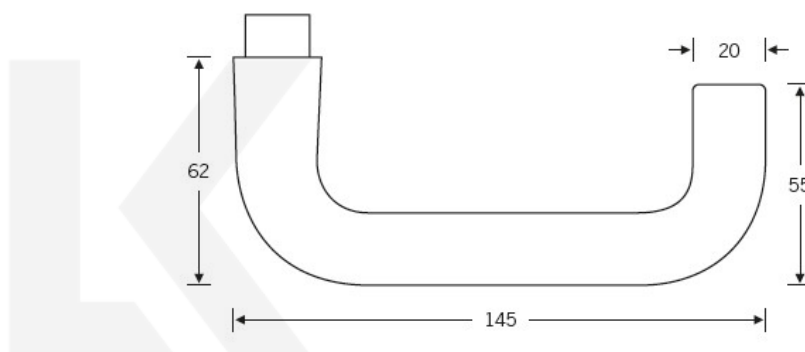

Kování FSB 12 1070 černá ASL klika / koule, Cylindrická vložka

FSB

ID produktu: 21277

Tato klika se stala slavnou v 70. letech 20. století. Díky praktickému tvaru a velikosti byla a je často používána ve veřejných projektech jako jsou školy, hotely nebo nemocnice. Tvar je vhodný i pro panikové dveře. Dostupné jsou varianty v hliníku a nerezí.