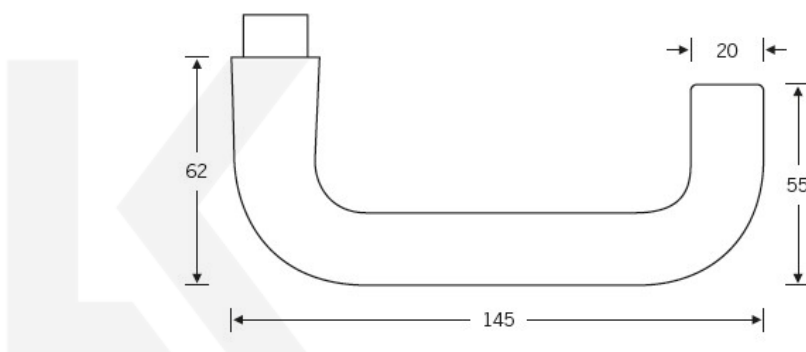

Kování FSB 12 1070 černá ASL klika / klika, WC uzamykání, čtyřhran 6 mm

FSB

ID produktu: 21278

Tato klika se stala slavnou v 70. letech 20. století. Díky praktickému tvaru a velikosti byla a je často používána ve veřejných projektech jako jsou školy, hotely nebo nemocnice. Tvar je vhodný i pro panikové dveře. Dostupné jsou varianty v hliníku a nerezí.