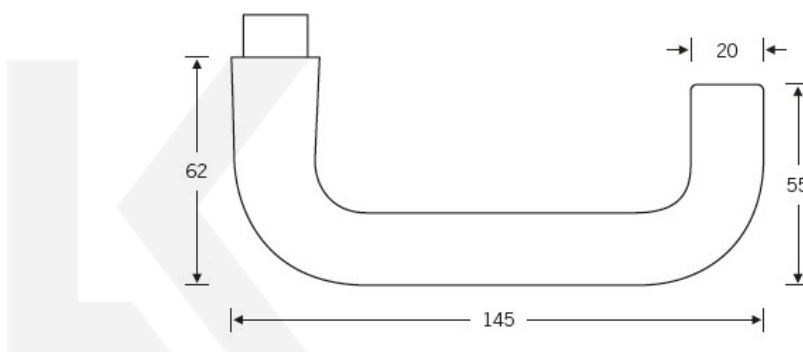

## Kování FSB 12 1070 černá ASL klika / klika, WC uzamykání, čtyřhran 6 mm

**FSB**

ID produktu: 21278

Tato klika se stala slavnou v 70. letech 20. století. Díky praktickému tvaru a velikosti byla a je často používána ve veřejných projektech jako jsou školy, hotely nebo nemocnice. Tvar je vhodný i pro panikové dveře. Dostupné jsou varianty v hliníku a nerezí.