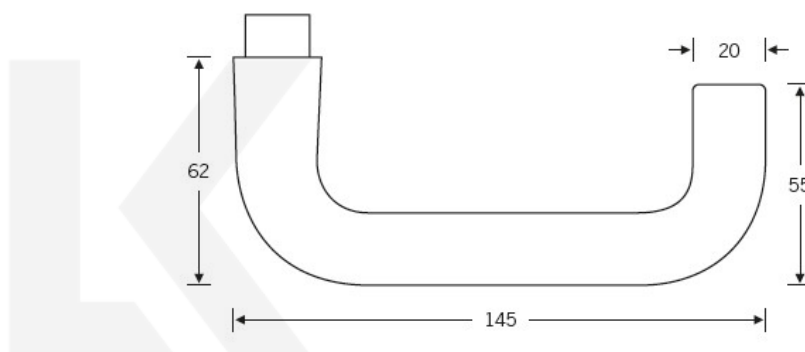

Kování FSB 12 1070 černá ASL klika / klika, WC uzamykání, čtyřhran 6 mm

FSB

ID produktu: 21278

Tato klika se stala slavnou v 70. letech 20. století. Díky praktickému tvaru a velikosti byla a je často používána ve veřejných projektech jako jsou školy, hotely nebo nemocnice. Tvar je vhodný i pro panikové dveře. Dostupné jsou varianty v hliníku a nerezí.