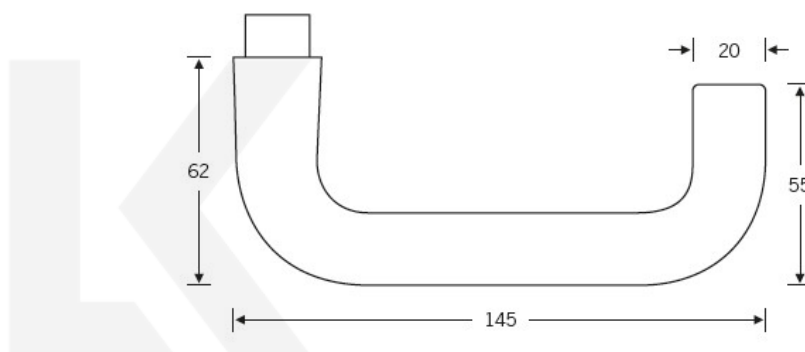

## Kování FSB 12 1070 černá ASL klika / klika, WC uzamykání, čtyřhran 8 mm

**FSB**

ID produktu: 21279

Tato klika se stala slavnou v 70. letech 20. století. Díky praktickému tvaru a velikosti byla a je často používána ve veřejných projektech jako jsou školy, hotely nebo nemocnice. Tvar je vhodný i pro panikové dveře. Dostupné jsou varianty v hliníku a nerezí.