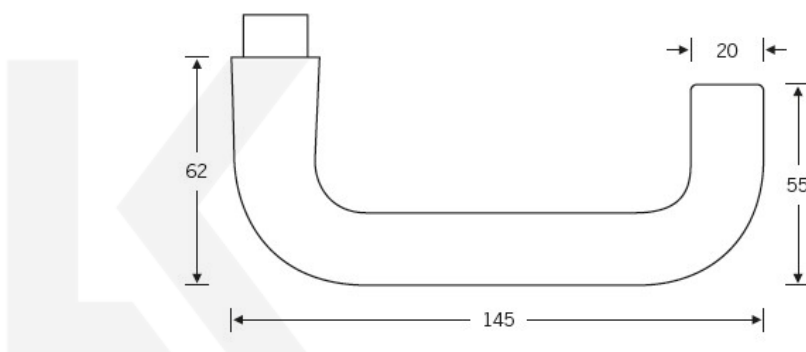

Kování FSB 12 1070 černá ASL klika / klika, WC uzamykání, čtyřhran 8 mm

FSB

ID produktu: 21279

Tato klika se stala slavnou v 70. letech 20. století. Díky praktickému tvaru a velikosti byla a je často používána ve veřejných projektech jako jsou školy, hotely nebo nemocnice. Tvar je vhodný i pro panikové dveře. Dostupné jsou varianty v hliníku a nerezí.