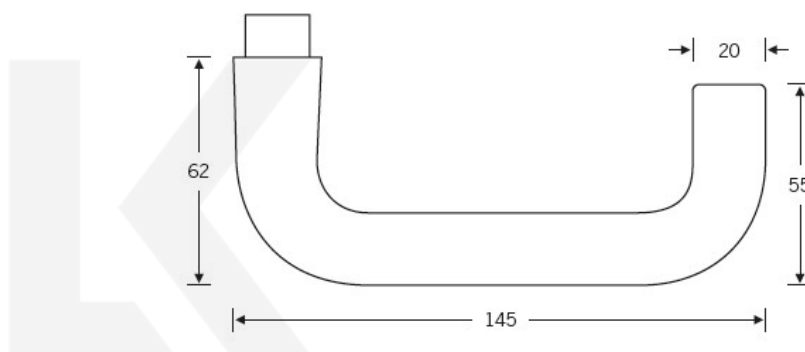

Kování FSB 12 1070 černá ASL klika / klika, WC uzamykání, čtyřhran 8 mm

FSB

ID produktu: 21279

Tato klika se stala slavnou v 70. letech 20. století. Díky praktickému tvaru a velikosti byla a je často používána ve veřejných projektech jako jsou školy, hotely nebo nemocnice. Tvar je vhodný i pro panikové dveře. Dostupné jsou varianty v hliníku a nerezí.