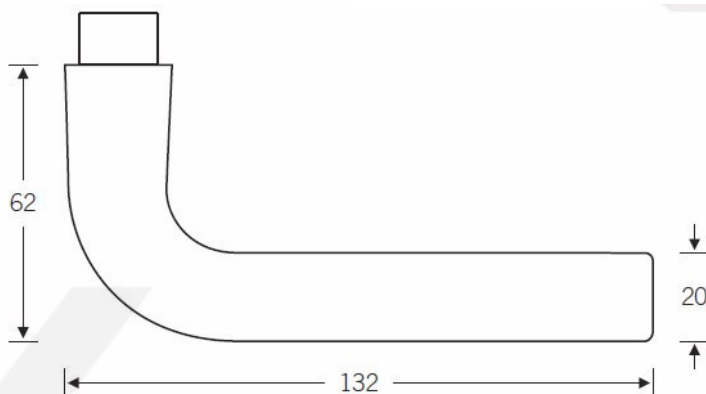

## Kování FSB 12 1075 černá ASL

**FSB**

Tento model je upravená verze modelu FSB 1147, který má zaoblený konec. Dostupné jsou varianty v hliníku a nerez.

Objektová třída 4. dle EN 1906

Kování je univerzální pravolevé včetně vratné pružiny, systém FSB ASL