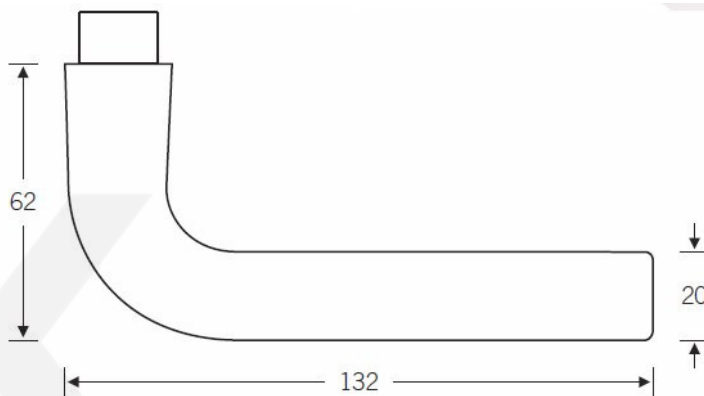

## Kování FSB 12 1075 černá ASL klika / klika, WC uzamykání, čtyřhran 8 mm

**FSB**

ID produktu: 21281

Tento model je upravená verze modelu FSB 1147, který má zaoblený konec. Dostupné jsou varianty v hliníku a nerez.