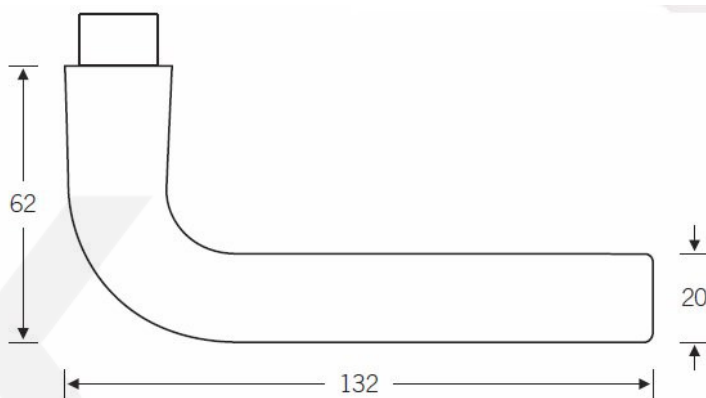

Kování FSB 12 1075 černá ASL klika / klika, WC uzamykání, čtyřhran 6 mm

FSB

ID produktu: 21282

Tento model je upravená verze modelu FSB 1147, který má zaoblený konec. Dostupné jsou varianty v hliníku a nerez.