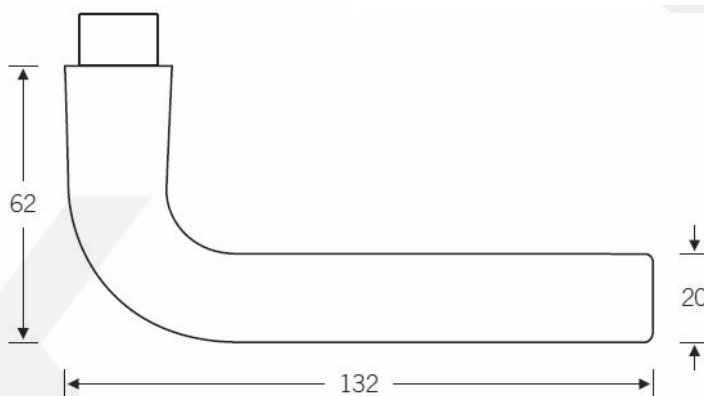

Produktový list

platný k 8. 6. 2026

luxusnikovani.cz
DELIVERED BY EFB

Kování FSB 12 1075 černá ASL klika / klika, WC uzamykání, čtyřhran 6 mm

FSB

ID produktu: 21282

Tento model je upravená verze modelu FSB 1147, který má zaoblený konec. Dostupné jsou varianty v hliníku a nerezí.