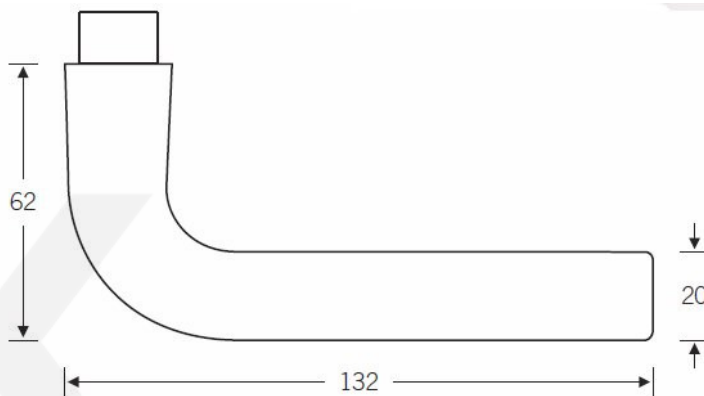

Kování FSB 12 1075 černá ASL klika / koule, Cylindrická vložka

ID produktu: 21283

Tento model je upravená verze modelu FSB 1147, který má zaoblený konec. Dostupné jsou varianty v hliníku a nerez.

Objektová třída 4. dle EN 1906