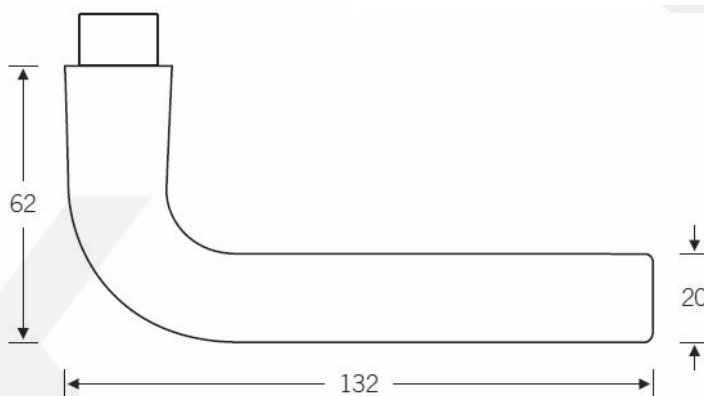

## Kování FSB 12 1075 černá ASL klika / koule, Cylindrická vložka

**FSB**

ID produktu: 21283

Tento model je upravená verze modelu FSB 1147, který má zaoblený konec. Dostupné jsou varianty v hliníku a nerez.