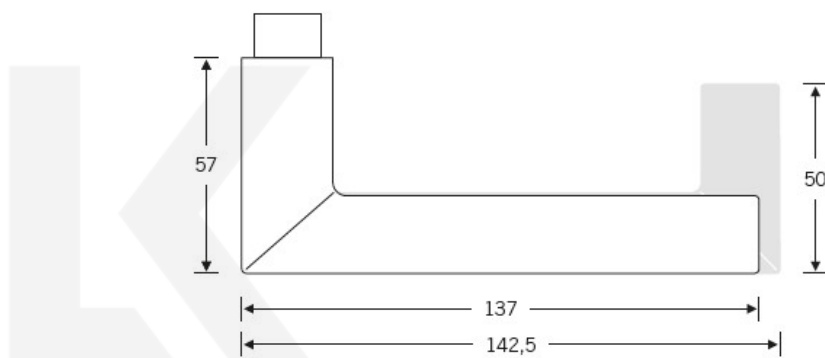

Produktový list

platný k 21. 5. 2026

luxusnikovani.cz
DELIVERED BY EFB

Kování FSB 12 1076 černá ASL

FSB

Architekt Robert Mallet-Stevens (1886-1945) byl první, koho napadlo uříznout klasickou zahnutou kliku a navařit jí zpět na krk kliky v pravém úhlu. Jeho počín je dnes znám jako "Frankfurt model". FSB 1076 je upravený původní model, který má v současnosti průměr trubky 20 mm a skvěle padne do ruky. Dostupné jsou verze v hliníku, nerez, mosazi a bronz.