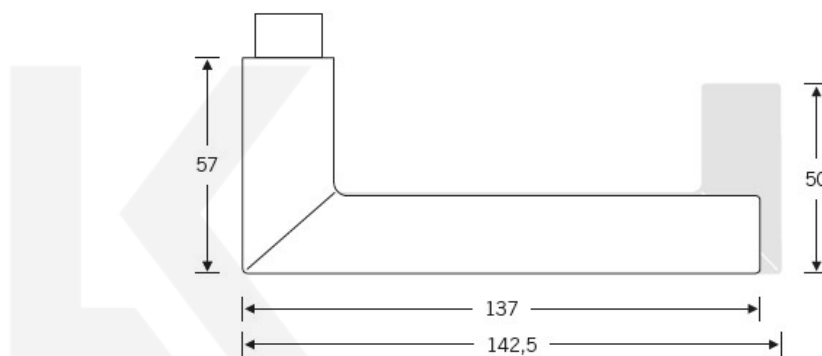

Produktový list

platný k 24. 4. 2026

luxusnikovani.cz
DELIVERED BY EFB

Kování FSB 12 1076 černá ASL

FSB

Architekt Robert Mallet-Stevens (1886-1945) byl první, koho napadlo uříznout klasickou zahnutou kliku a navařit jí zpět na krk kliky v pravém úhlu. Jeho počín je dnes znám jako "Frankfurt model". FSB 1076 je upravený původní model, který má v současnosti průměr trubky 20 mm a skvěle padne do ruky. Dostupné jsou verze v hliníku, nerez, mosazi a bronz.