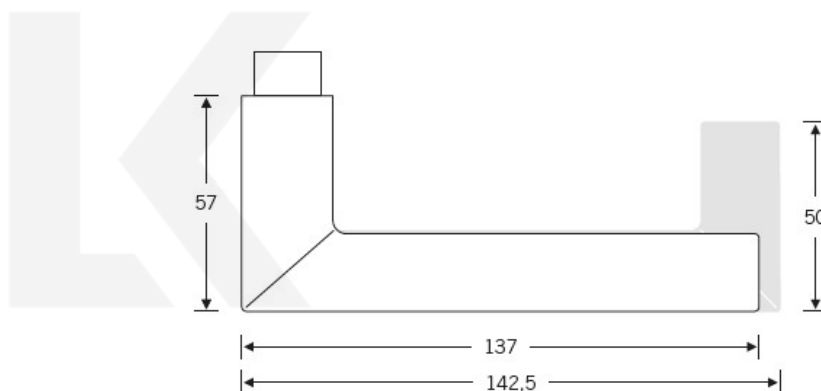

## Kování FSB 12 1076 černá ASL klika / klika, Cylindrická vložka

**FSB**

ID produktu: 21288

Architekt Robert Mallet-Stevens (1886-1945) byl první, koho napadlo uříznout klasickou zahnutou kliku a navařit jí zpět na krk kliky v pravém úhlu. Jeho počín je dnes znám jako "Frankfurt model". FSB 1076 je upravený původní model, který má v současnosti průměr trubky 20 mm a skvěle padne do ruky. Dostupné jsou verze v hliníku, nerez, mosazi a bronz.