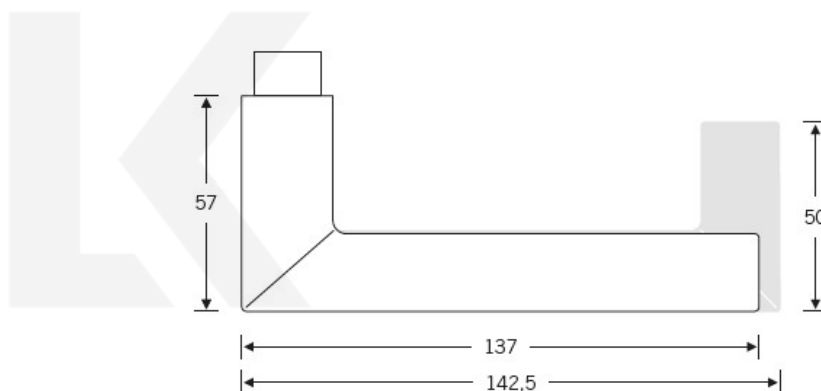

Kování FSB 12 1076 černá ASL klika / klika, Cylindrická vložka

ID produktu: 21288

Architekt Robert Mallet-Stevens (1886-1945) byl první, koho napadlo uříznout klasickou zahnutou kliku a navařit jí zpět na krk kliky v pravém úhlu. Jeho počín je dnes znám jako "Frankfurkt model". FSB 1076 je upravený původní model, který má v současnosti průměr trubky 20 mm a skvěle padne do ruky. Dostupné jsou verze v hliníku, nerez, mosazi a bronz.