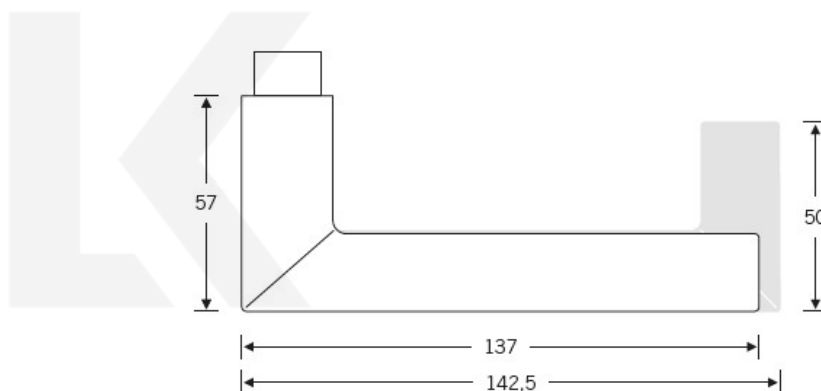

Kování FSB 12 1076 černá ASL klika / koule, Cylindrická vložka

FSB

ID produktu: 21289

Architekt Robert Mallet-Stevens (1886-1945) byl první, koho napadlo uříznout klasickou zahnutou kliku a navařit jí zpět na krk kliky v pravém úhlu. Jeho počín je dnes znám jako "Frankfurt model". FSB 1076 je upravený původní model, který má v současnosti průměr trubky 20 mm a skvěle padne do ruky. Dostupné jsou verze v hliníku, nerez, mosazi a bronz.