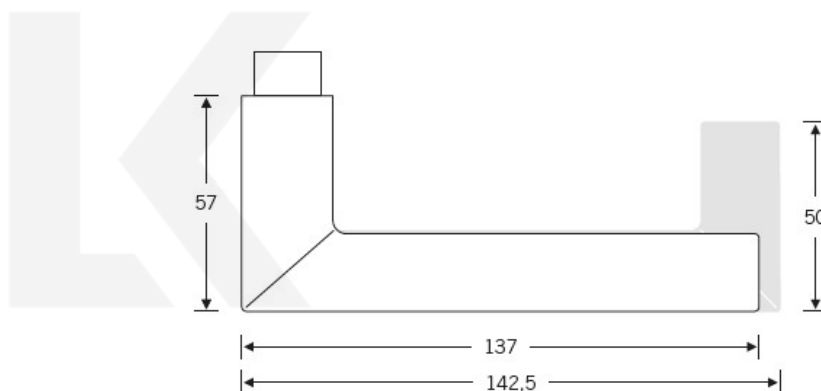

Kování FSB 12 1076 černá ASL klika / koule, Cylindrická vložka

ID produktu: 21289

Architekt Robert Mallet-Stevens (1886-1945) byl první, koho napadlo uříznout klasickou zahnutou kliku a navařit jí zpět na krk kliky v pravém úhlu. Jeho počín je dnes znám jako "Frankfurt model". FSB 1076 je upravený původní model, který má v současnosti průměr trubky 20 mm a skvěle padne do ruky. Dostupné jsou verze v hliníku, nerez, mosazi a bronz.