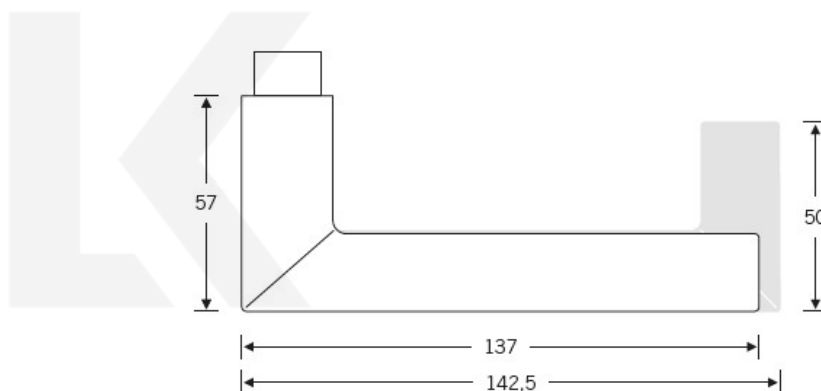

## Kování FSB 12 1076 černá ASL klika / klika, WC uzamykání, čtyřhran 6 mm

**FSB**

ID produktu: 21290

Architekt Robert Mallet-Stevens (1886-1945) byl první, koho napadlo uříznout klasickou zahnutou kliku a navařit jí zpět na krk kliky v pravém úhlu. Jeho počín je dnes znám jako "Frankfurkt model". FSB 1076 je upravený původní model, který má v současnosti průměr trubky 20 mm a skvěle padne do ruky. Dostupné jsou verze v hliníku, nerez, mosazi a bronz.