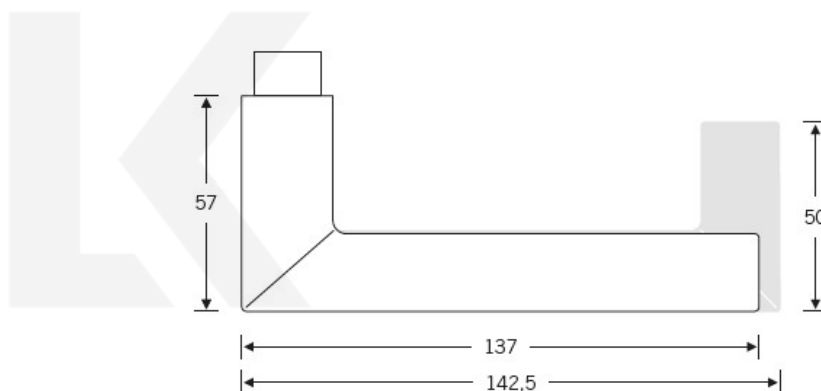

Kování FSB 12 1076 černá ASL klika / klika, WC uzamykání, čtyřhran 8 mm

FSB

ID produktu: 21291

Architekt Robert Mallet-Stevens (1886-1945) byl první, koho napadlo uříznout klasickou zahnutou kliku a navařit jí zpět na krk kliky v pravém úhlu. Jeho počín je dnes znám jako "Frankfurt model". FSB 1076 je upravený původní model, který má v současnosti průměr trubky 20 mm a skvěle padne do ruky. Dostupné jsou verze v hliníku, nerez, mosazi a bronz.