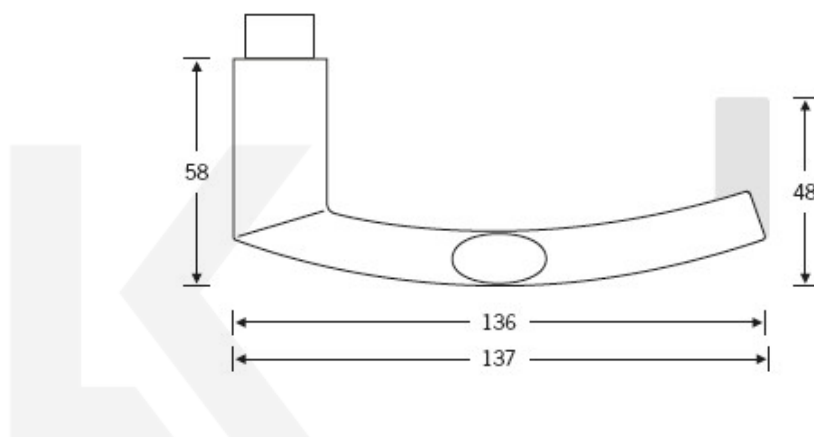

Produktový list

platný k 17. 5. 2026

luxusnikovani.cz
DELIVERED BY EFB

Kování FSB 12 1107 černá ASL

FSB

Model FSB 1107 je příbuzný k modelu FSB 1108. Designér FSB Hartmut Weise prohnul model 1108 a vznikl nový kus "Brakel lehká váha". Model padne perfektně do ruky a proto se používá i jako standardní klika k bezpečnostnímu kování FSB. Dostupá je varianta v hliníku a nerezí.