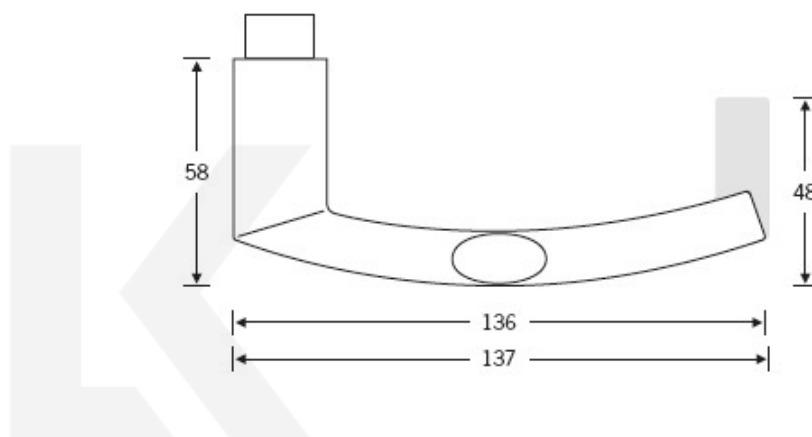

Produktový list

platný k 20. 4. 2026

luxusnikovani.cz
DELIVERED BY EFB

Kování FSB 12 1107 černá ASL

FSB

Model FSB 1107 je příbuzný k modelu FSB 1108. Designér FSB Hartmut Weise prohnul model 1108 a vznikl nový kus "Brakel lehká váha". Model padne perfektně do ruky a proto se používá i jako standardní klika k bezpečnostnímu kování FSB. Dostupá je varianta v hliníku a nerezí.