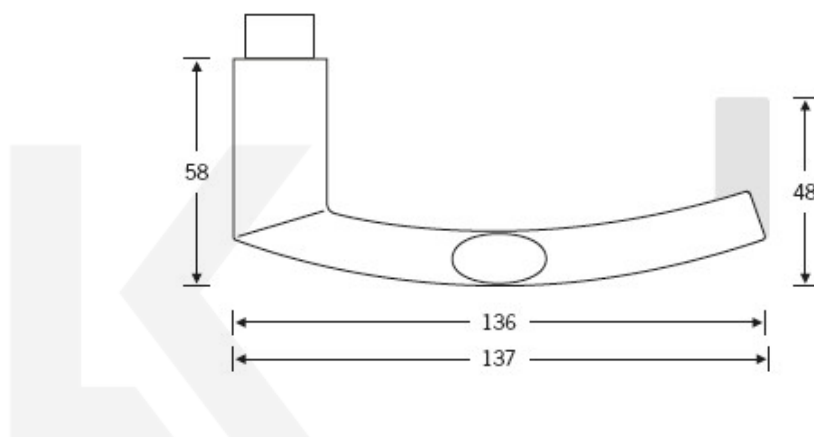

Kování FSB 12 1107 černá ASL

Model FSB 1107 je příbuzný k modelu FSB 1108. Designér FSB Hartmut Weise prohnul model 1108 a vznikl nový kus "Brakel lehká váha". Model padne perfektně do ruky a proto se používá i jako standardní klika k bezpečnostnímu kování FSB. Dostupá je varianta v hliníku a nerezí.