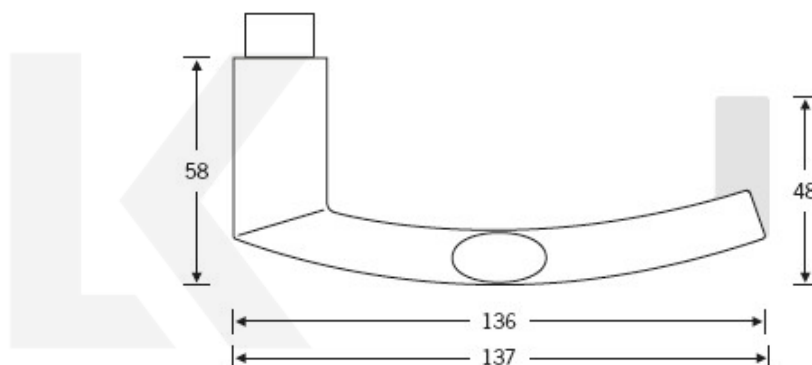

### Kování FSB 12 1107 černá ASL klika / klika, WC uzamykání, čtyřhran 6 mm

**FSB**

ID produktu: 21294

Model FSB 1107 je příbuzný k modelu FSB 1108. Designér FSB Hartmut Weise prohnul model 1108 a vznikl nový kus "Brakel lehká váha". Model padne perfektně do ruky a proto se používá i jako standardní klika k bezpečnostnímu kování FSB. Dostupá je varianta v hliníku a nerezí.