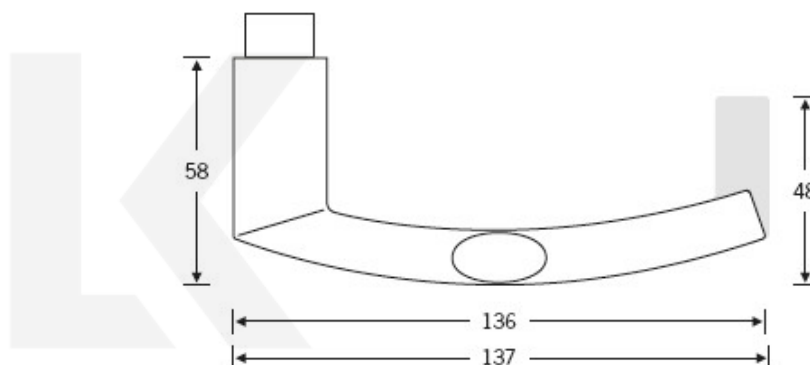

Kování FSB 12 1107 černá ASL klika / koule, Cylindrická vložka

FSB

ID produktu: 21295

Model FSB 1107 je příbuzný k modelu FSB 1108. Designér FSB Hartmut Weise prohnul model 1108 a vznikl nový kus "Brakel lehká váha". Model padne perfektně do ruky a proto se používá i jako standardní klika k bezpečnostnímu kování FSB. Dostupá je varianta v hliníku a nerezí.