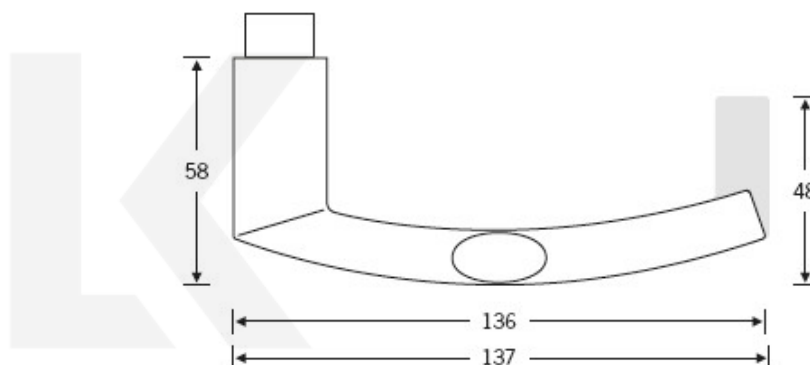

## Kování FSB 12 1107 černá ASL klika / koule, Cylindrická vložka

ID produktu: 21295

Model FSB 1107 je příbuzný k modelu FSB 1108. Designér FSB Hartmut Weise prohnul model 1108 a vznikl nový kus "Brakel lehká váha". Model padne perfektně do ruky a proto se používá i jako standardní klika k bezpečnostnímu kování FSB. Dostupá je varianta v hliníku a nerezí.