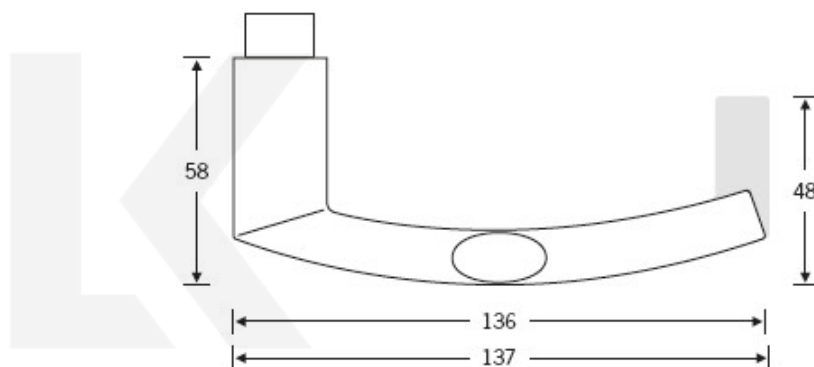

## Kování FSB 12 1107 černá ASL klika / klika, Obyčejný klíč

**FSB**

ID produktu: 21297

Model FSB 1107 je příbuzný k modelu FSB 1108. Designér FSB Hartmut Weise prohnul model 1108 a vznikl nový kus "Brakel lehká váha". Model padne perfektně do ruky a proto se používá i jako standardní klika k bezpečnostnímu kování FSB. Dostupá je varianta v hliníku a nerezí.