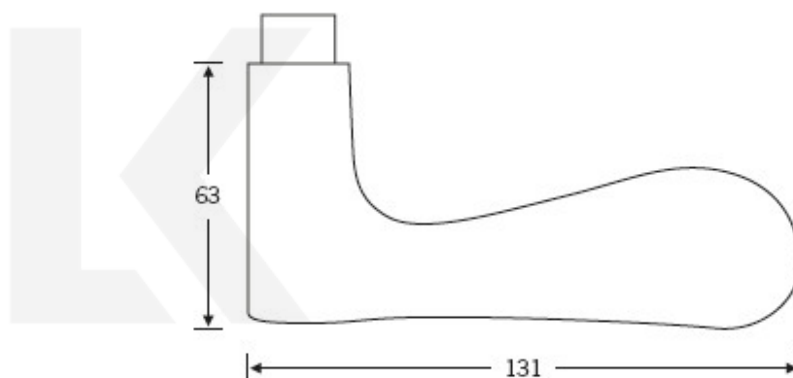

## Kování FSB 12 1144 černá ASL

**FSB**

Design: Jasper Morrison

Model FSB 1144 je příjemný jak pro oko tak pro ruku. U kliky je na první pohled patrné, že se jedná o ruční práci. Klika perfektně padne do ruky a stisk je příjemný. Model tak splňuje všechny 4 body dokonalého kontaktu kliky a ruky - pohodlný úchop, nerušený stisk, palec je opřen o kliku, celá dlaň svírá kliku. FSB 1144 se vyrábí v hliníku a nerezí.