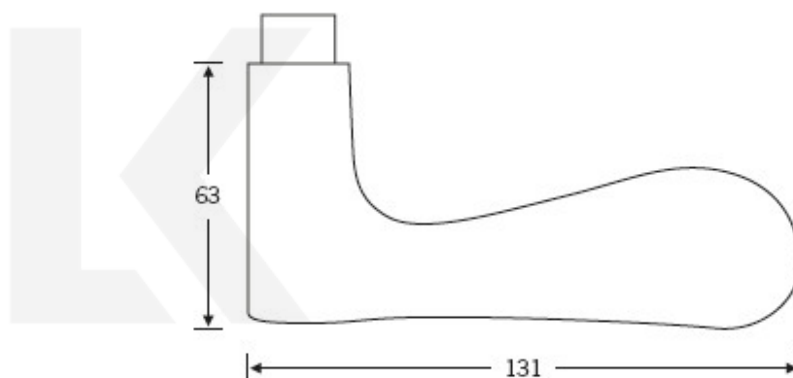

Produktový list

platný k 22. 4. 2026

luxusnikovani.cz
DELIVERED BY EFB

Kování FSB 12 1144 černá ASL

FSB

Design: Jasper Morrison

Model FSB 1144 je příjemný jak pro oko tak pro ruku. U kliky je na první pohled patrné, že se jedná o ruční práci. Klika perfektně padne do ruky a stisk je příjemný. Model tak splňuje všechny 4 body dokonalého kontaktu kliky a ruky - pohodlný úchop, nerušený stisk, palec je opřen o kliku, celá dlaň svírá kliku. FSB 1144 se vyrábí v hliníku a nerezí.