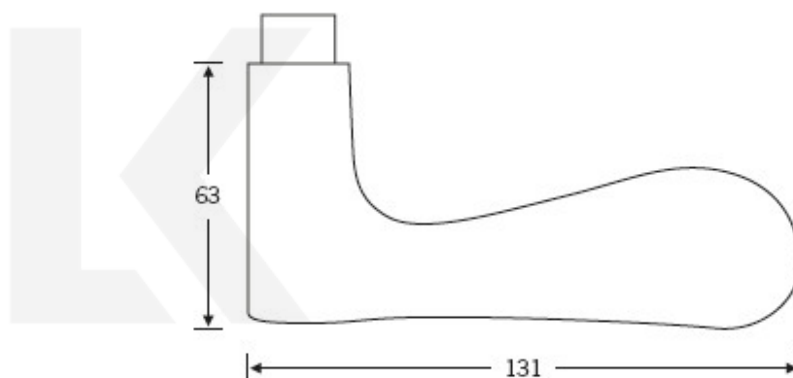

Kování FSB 12 1144 černá ASL

FSB

Design: Jasper Morrison

Model FSB 1144 je příjemný jak pro oko tak pro ruku. U kliky je na první pohled patrné, že se jedná o ruční práci. Klika perfektně padne do ruky a stisk je příjemný. Model tak splňuje všechny 4 body dokonalého kontaktu kliky a ruky - pohodlný úchop, nerušený stisk, palec je opřen o kliku, celá dlaň svírá kliku. FSB 1144 se vyrábí v hliníku a nerezí.