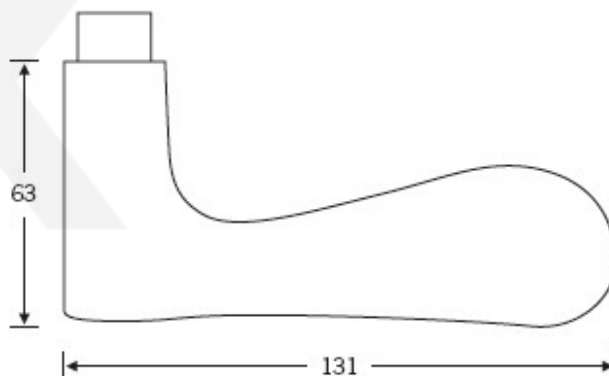

## Kování FSB 12 1144 černá ASL klika / klika, WC uzamykání, čtyřhran 8 mm

**FSB**

ID produktu: 21302

Design: Jasper Morrison

Model FSB 1144 je příjemný jak pro oko tak pro ruku. U kliky je na první pohled patrné, že se jedná o ruční práci. Klika perfektně padne do ruky a stisk je příjemný. Model tak splňuje všechny 4 body dokonalého kontaktu kliky a ruky - pohodlný úchop, nerušený stisk, palec je opřen o kliku, celá dlaň svírá kliku. FSB 1144 se vyrábí v hliníku a nerezí.