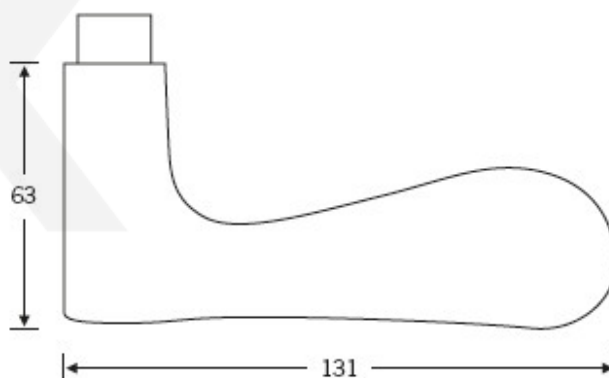

Kování FSB 12 1144 černá ASL klika / koule, Cylindrická vložka

FSB

ID produktu: 21303

Design: Jasper Morrison

Model FSB 1144 je příjemný jak pro oko tak pro ruku. U kliky je na první pohled patrné, že se jedná o ruční práci. Klika perfektně padne do ruky a stisk je příjemný. Model tak splňuje všechny 4 body dokonalého kontaktu kliky a ruky - pohodlný úchop, nerušený stisk, palec je opřen o kliku, celá dlaň svírá kliku. FSB 1144 se vyrábí v hliníku a nerezí.