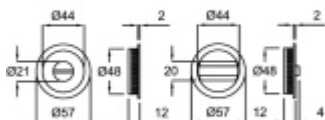

Vaše cena bez DPH

988 Kč

Vaše cena s DPH

1 195,48 Kč

Zobrazit produkt