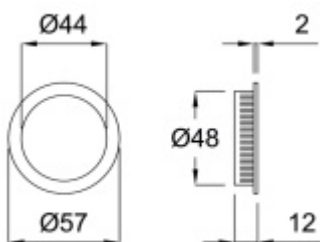

Mušle pro posuvné dveře Round, Černá matná

ID produktu: 21305

Mušle pro posuvné dveře

Provedení: černá matná barva

Uvedená cena je za kus mušle.

Vaše cena bez DPH

305 Kč

Vaše cena s DPH