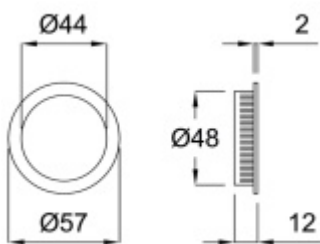

Mušle pro posuvné dveře Round, Černá matná

ID produktu: 21305

Mušle pro posuvné dveře

Provedení: černá matná barva

Uvedená cena je za kus mušle.

Vaše cena bez DPH

12,45 €

Vaše cena s DPH