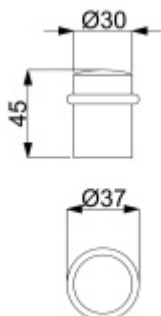

Produktový list

platný k 16. 4. 2026

luxusnikovani.cz
DELIVERED BY EFB

Dveřní doraz Súdmetall, Černá matná

ID produktu: 21306

Dveřní doraz s gumou.

Provedení: černá matná barva

Průměr 30 mm / výška 45 mm.