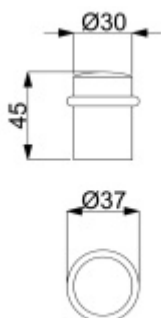

Produktový list

platný k 31. 5. 2026

luxusnikovani.cz
DELIVERED BY EFB

Dveřní doraz Súdmetall, Černá matná

ID produktu: 21306

Dveřní doraz s gumou.

Provedení: černá matná barva

Průměr 30 mm / výška 45 mm.