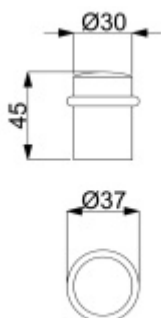

### Dveřní doraz Súdmetall, Černá matná

ID produktu: 21306

Dveřní doraz s gumou.

Provedení: černá matná barva

Průměr 30 mm / výška 45 mm.

Uvedená cena je za kus.

**Vaše cena bez DPH**

**27,55 €**