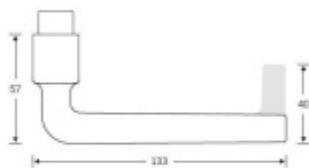

Produktový list

platný k 6. 5. 2026

luxusnikovani.cz
DELIVERED BY EFB

FSB 15 1004 Plug-in, černá

FSB

Zapuštěná dveřní klika pro interiérové dveře.

Design: David Chipperfield

- Minimalistický design kování díky speciální rozetě s průměrem pouze 30 mm.
- Ideální je použití zapuštěného kování FSB společně se skrytými panty a magnetickými zámky na bezfalcových dveřích.
- Jednoduchá montáž umožňuje instalovat zapuštěné dveřní kování na všechny typy interiérových dveří.
- Možno objednat bez rozet pro klíč.
- Imbusový šroub kliky instalovaný vespodu.

Sada obsahuje pár klik, spojovací materiál, čtyřhran, případně zámkové rozety.

Spojovací materiál a čtyřhran je určen pro tloušťku dveří 39-48 mm. Pro jinou tloušťku je spojovací materiál na objednávku.

Kování s WC zamykáním je standardně dodáváno s redukcí čtyřhranu 6/8 mm. WC klička je tedy kompatibilní s WC zámky 6 mm a 8 mm.

Bez rozety/otvoru pro klíč

[FSB 15 1004 Plug-in, černá](#)
[Bez rozety/otvoru pro klíč](#)