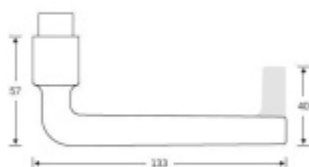

Sada obsahuje pár klik, spojovací materiál, čtyřhran, případně zámkové rozety.

Spojovací materiál a čtyřhran je určen pro tloušťku dveří 39-48 mm. Pro jinou tloušťku je spojovací materiál na objednávku.

Kování s WC zamykáním je standardně dodáváno s redukcí čtyřhranu 6/8 mm. WC klička je tedy kompatibilní s WC zámky 6 mm a 8 mm.

Vaše cena bez DPH

2 931 Kč

Vaše cena s DPH

3 546,51 Kč

Zobrazit produkt

PŘÍSLUŠENSTVÍ