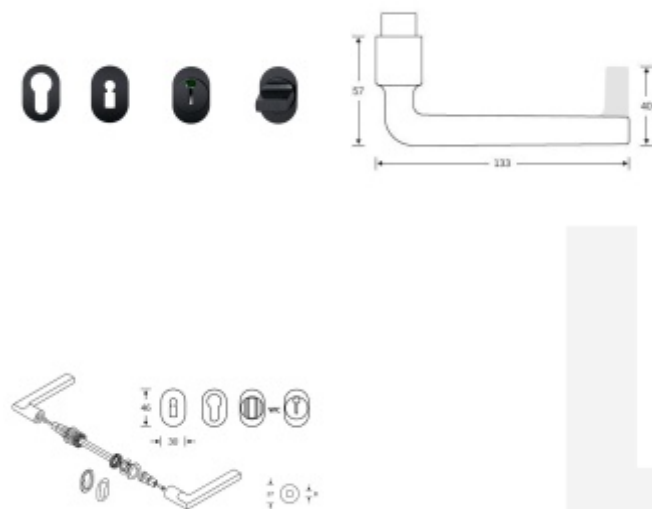

FSB 15 1004 Plug-in, černá Bez rozety/otvoru pro klíč

ID produktu: 21326

Zapuštěná dveřní klika pro interiérové dveře.

Design: David Chipperfield

- Minimalistický design kování díky speciální rozetě s průměrem pouze 30 mm.
- Ideální je použití zapuštěného kování FSB společně se skrytými panty a magnetickými zámky na bezfalcových dveřích.
- Jednoduchá montáž umožňuje instalovat zapuštěné dveřní kování na všechny typy interiérových dveří.
- Možno objednat bez rozet pro klíč.
- Imbusový šroub kliky instalovaný vespodu.

Sada obsahuje pár klik, spojovací materiál, čtyřhran, případně zámkové rozety.

Spojovací materiál a čtyřhran je určen pro tloušťku dveří 39-48 mm. Pro jinou tloušťku je spojovací materiál na objednávku.

Kování s WC zamykáním je standardně dodáváno s redukcí čtyřhranu 6/8 mm. WC klička je tedy kompatibilní s WC zámky 6 mm a 8 mm.

Vaše cena bez DPH

2 931 Kč

Vaše cena s DPH

3 546,51 Kč

Zobrazit produkt

PŘÍSLUŠENSTVÍ