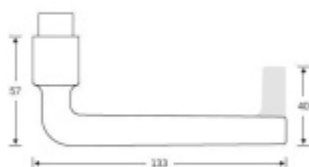

Sada obsahuje pár klik, spojovací materiál, čtyřhran, případně zámkové rozety.

Spojovací materiál a čtyřhran je určen pro tloušťku dveří 39-48 mm. Pro jinou tloušťku je spojovací materiál na objednávku.

Kování s WC zamykáním je standardně dodáváno s redukcí čtyřhranu 6/8 mm. WC klička je tedy kompatibilní s WC zámky 6 mm a 8 mm.

**Vaše cena bez DPH**

**119,63 €**

Vaše cena s DPH

144,76 €

Zobrazit produkt

## PŘÍSLUŠENSTVÍ

**Čtyřhran 05 0170 se závity  
M4 pro kování FSB Plug-in**

FSB

---

**OD OD 2,65 €**

Termín bude prověřen u dodavatele

**Vrták pro instalaci klik FSB  
Plug-in**

FSB