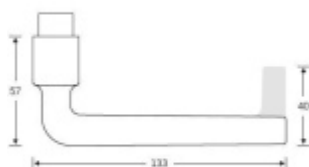

Sada obsahuje pár klik, spojovací materiál, čtyřhran, případně zámkové rozety.

Spojovací materiál a čtyřhran je určen pro tloušťku dveří 39-48 mm. Pro jinou tloušťku je spojovací materiál na objednávku.

Kování s WC zamykáním je standardně dodáváno s redukcí čtyřhranu 6/8 mm. WC klička je tedy kompatibilní s WC zámky 6 mm a 8 mm.

Vaše cena bez DPH

5 921 Kč

Vaše cena s DPH

7 164,41 Kč

[Zobrazit produkt](#)

PŘÍSLUŠENSTVÍ