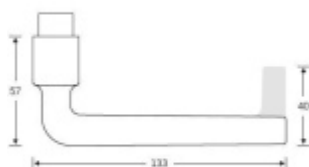

Sada obsahuje pár klik, spojovací materiál, čtyřhran, případně zámkové rozety.

Spojovací materiál a čtyřhran je určen pro tloušťku dveří 39-48 mm. Pro jinou tloušťku je spojovací materiál na objednávku.

Kování s WC zamykáním je standardně dodáváno s redukcí čtyřhranu 6/8 mm. WC klička je tedy kompatibilní s WC zámky 6 mm a 8 mm.

Vaše cena bez DPH

241,67 €

Vaše cena s DPH

292,42 €

[Zobrazit produkt](#)

PŘÍSLUŠENSTVÍ