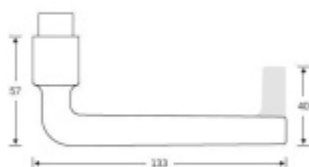

Sada obsahuje pár klik, spojovací materiál, čtyřhran, případně zámkové rozety.

Spojovací materiál a čtyřhran je určen pro tloušťku dveří 39-48 mm. Pro jinou tloušťku je spojovací materiál na objednávku.

Kování s WC zamykáním je standardně dodáváno s redukcí čtyřhranu 6/8 mm. WC klička je tedy kompatibilní s WC zámky 6 mm a 8 mm.

**Vaše cena bez DPH**

**3 424 Kč**

Vaše cena s DPH

4 143,04 Kč

Zobrazit produkt