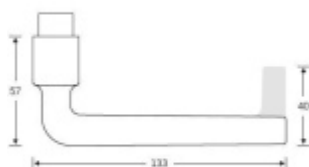

Sada obsahuje pár klik, spojovací materiál, čtyřhran, případně zámkové rozety.

Spojovací materiál a čtyřhran je určen pro tloušťku dveří 39-48 mm. Pro jinou tloušťku je spojovací materiál na objednávku.

Kování s WC zamykáním je standardně dodáváno s redukcí čtyřhranu 6/8 mm. WC klička je tedy kompatibilní s WC zámky 6 mm a 8 mm.

Vaše cena bez DPH

3 424 Kč

Vaše cena s DPH

4 143,04 Kč

[Zobrazit produkt](#)

PŘÍSLUŠENSTVÍ

**Čtyřhran 05 0170 se závity
M4 pro kování FSB Plug-in**

FSB

OD OD 65 Kč

Termín bude prověřen u dodavatele

**Vrták pro instalaci klik FSB
Plug-in**

FSB

OD 3 223 Kč

Termín bude prověřen u dodavatele