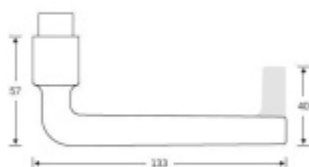

Sada obsahuje pár klik, spojovací materiál, čtyřhran, případně zámkové rozety.

Spojovací materiál a čtyřhran je určen pro tloušťku dveří 39-48 mm. Pro jinou tloušťku je spojovací materiál na objednávku.

Kování s WC zamykáním je standardně dodáváno s redukcí čtyřhranu 6/8 mm. WC klička je tedy kompatibilní s WC zámky 6 mm a 8 mm.

Vaše cena bez DPH

139,76 €

Vaše cena s DPH

169,1 €

[Zobrazit produkt](#)

PŘÍSLUŠENSTVÍ

**Čtyřhran 05 0170 se závity
M4 pro kování FSB Plug-in**

FSB

OD OD 2,65 €

Termín bude prověřen u dodavatele

**Vrták pro instalaci klik FSB
Plug-in**

FSB

OD 131,55 €

Termín bude prověřen u dodavatele