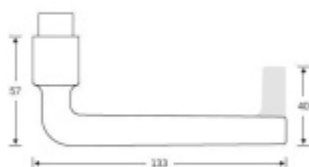

Sada obsahuje pár klik, spojovací materiál, čtyřhran, případně zámkové rozety.

Spojovací materiál a čtyřhran je určen pro tloušťku dveří 39-48 mm. Pro jinou tloušťku je spojovací materiál na objednávku.

Kování s WC zamykáním je standardně dodáváno s redukcí čtyřhranu 6/8 mm. WC klička je tedy kompatibilní s WC zámky 6 mm a 8 mm.

Vaše cena bez DPH

3 424 Kč

Vaše cena s DPH

4 143,04 Kč

Zobrazit produkt

PŘÍSLUŠENSTVÍ