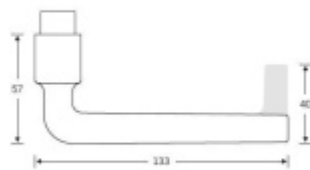

Sada obsahuje pár klik, spojovací materiál, čtyřhran, případně zámkové rozety.

Spojovací materiál a čtyřhran je určen pro tloušťku dveří 39-48 mm. Pro jinou tloušťku je spojovací materiál na objednávku.

Kování s WC zamykáním je standardně dodáváno s redukcí čtyřhranu 6/8 mm. WC klička je tedy kompatibilní s WC zámky 6 mm a 8 mm.

Vaše cena bez DPH

139,76 €

Vaše cena s DPH

169,1 €

Zobrazit produkt

PŘÍSLUŠENSTVÍ