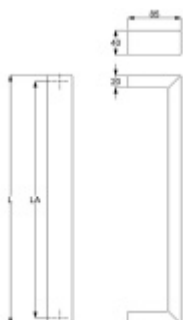

Vaše cena bez DPH

9 630 Kč

Vaše cena s DPH

11 652,3 Kč

Zobrazit produkt