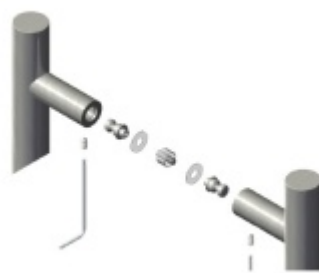

## Dveřní madlo Südmetall Korsika, Černá ocel Délka 1600 mm / LA 1580 mm

ID produktu: 21343

Dveřní madlo rovné

Vnější strana madla plochá, vnitřní strana zaoblená.

Materiál : Nerez se speciální povrchovou úpravou černá ocel.  
Na dotek jemně hrubý metalický povrch dodává kování nevšední luxusní vzhled.

## PŘÍSLUŠENSTVÍ

**Párové propojení madel  
Südmetail (dřevo, plast,  
hliník)**

Süd-Metall

---

**OD 599 Kč**

5 pracovních dní

**Párové propojení madel  
Südmetail (sklo)**

Süd-Metall