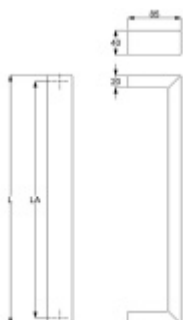

Vaše cena bez DPH

393,06 €

Vaše cena s DPH

475,6 €

Zobrazit produkt