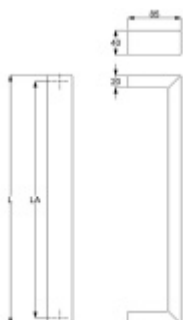

Vaše cena bez DPH

369,1 €

Vaše cena s DPH

446,61 €

Zobrazit produkt