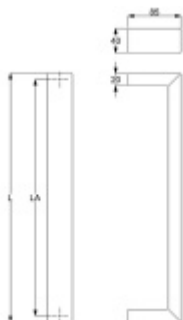

Vaše cena bez DPH

8 468 Kč

Vaše cena s DPH

10 246,29 Kč

Zobrazit produkt